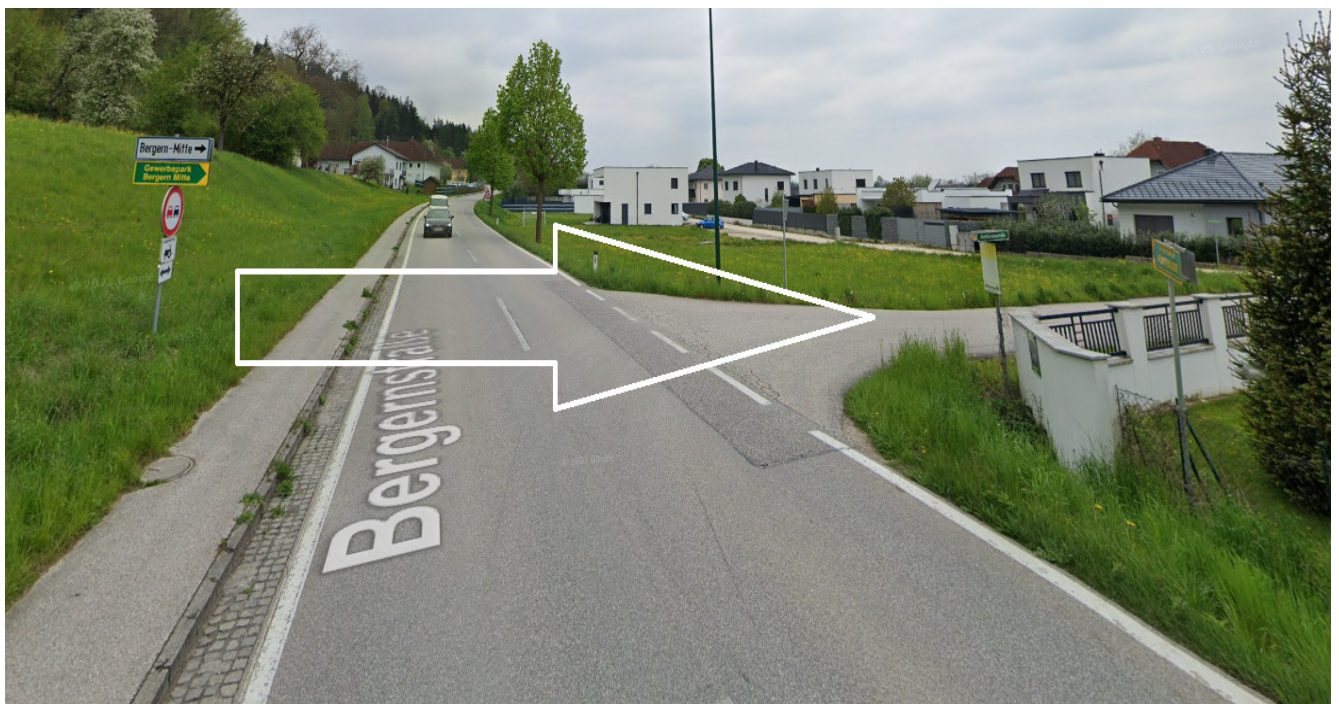

Anfahrtsplan Studio Weißkirchen

Barbarossastraße 9

4616 Weißkirchen

Österreich

<https://maps.app.goo.gl/vLhkncEkGxNzoY6C6>

48°09'52"N 14°06'36"E

**Von der Autobahn A25 kommend Ausfahrt
Weißkirchen und dann weiter Richtung Weißkirchen
und beim ersten Kreisverkehr die zweite Ausfahrt
nehmen**

Beim zweiten Kreisverkehr die erste Ausfahrt nehmen Richtung Thalheim.

Nach rund 1,5km rechts abbiegen Richtung Bergern – Mitte / Gewerbepark Bergern Mitte

Von der B138 kommend die Abbiegung Richtung Schleißheim nehmen

(von Wels)

(von Sattledt)

Anschließend rund 5,5km dem Straßenverlauf folgen und links Richtung Bergern - Mitte / Gewerbepark Bergern Mitte abbiegen

Der Straße folgen bis zum Gewerbepark Bergern Mitte und um am Gebäude vorbeifahren

An der Kreuzung nach dem Gebäude links in den Hof einbiegen

In den Hof einfahren, einen Parkplatz wählen und ab durch die Studio-Türe 😊