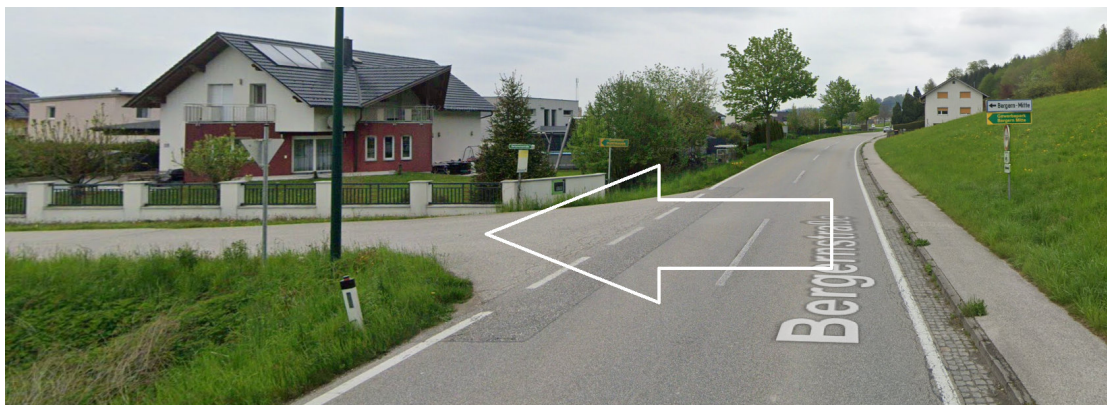

Anfahrtsplan Studio Weißkirchen

Barbarossastraße 9

4616 Weißkirchen

Österreich

<https://maps.app.goo.gl/vLhkncEkGxNzoY6C6>

48°09'52"N 14°06'36"E

**Von der Autobahn A25 kommend Ausfahrt
Weißkirchen und dann weiter Richtung Weißkirchen
und beim ersten Kreisverkehr die zweite Ausfahrt
nehmen**

Beim zweiten Kreisverkehr die erste Ausfahrt nehmen Richtung Thalheim.

Nach rund 1,5km rechts abbiegen Richtung Bergern – Mitte / Gewerbepark Bergern Mitte

Von der B138 kommend die Abbiegung Richtung Schleißheim nehmen

(von Wels)

(von Sattledt)

Anschließend rund 5,5km dem Straßenverlauf folgen und links Richtung Bergern - Mitte / Gewerbepark Bergern Mitte abbiegen

Der Straße folgen bis zum Gewerbepark Bergern Mitte und um am Gebäude vorbeifahren

An der Kreuzung nach dem Gebäude links in den Hof einbiegen

In den Hof einfahren, einen Parkplatz wählen und ab durch die Studio-Türe 😊