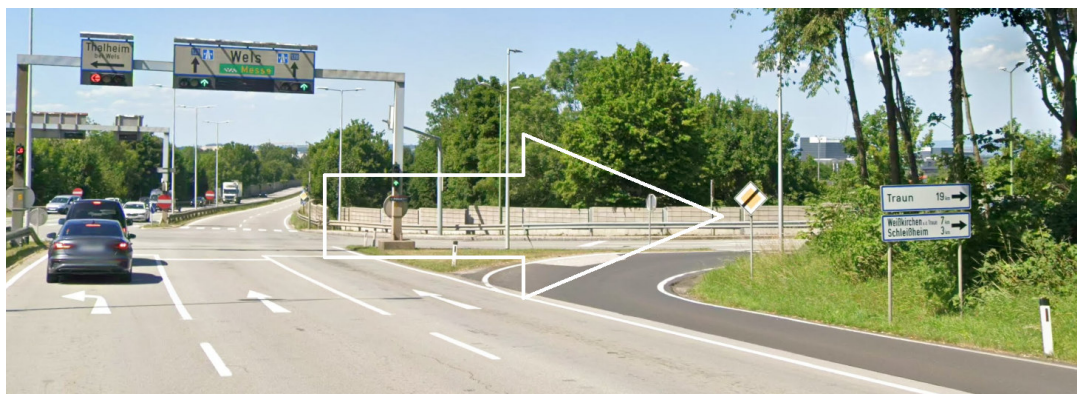

Anfahrtsplan Studio Weißkirchen

Barbarossastraße 9

4616 Weißkirchen

Österreich

<https://maps.app.goo.gl/vLhkncEkGxNzoY6C6>

48°09'52"N 14°06'36"E

**Von der Autobahn A25 kommend Ausfahrt
Weißkirchen und dann weiter Richtung Weißkirchen
und beim ersten Kreisverkehr die zweite Ausfahrt
nehmen**

Beim zweiten Kreisverkehr die erste Ausfahrt nehmen Richtung Thalheim.

Nach rund 1,5km rechts abbiegen Richtung Bergern – Mitte / Gewerbepark Bergern Mitte

Von der B138 kommend die Abbiegung Richtung Schleißheim nehmen

(von Wels)

(von Sattledt)

Anschließend rund 5,5km dem Straßenverlauf folgen und links Richtung Bergern - Mitte / Gewerbepark Bergern Mitte abbiegen

Der Straße folgen bis zum Gewerbepark Bergern Mitte und um am Gebäude vorbeifahren

An der Kreuzung nach dem Gebäude links in den Hof einbiegen

In den Hof einfahren, einen Parkplatz wählen und ab durch die Studio-Türe 😊