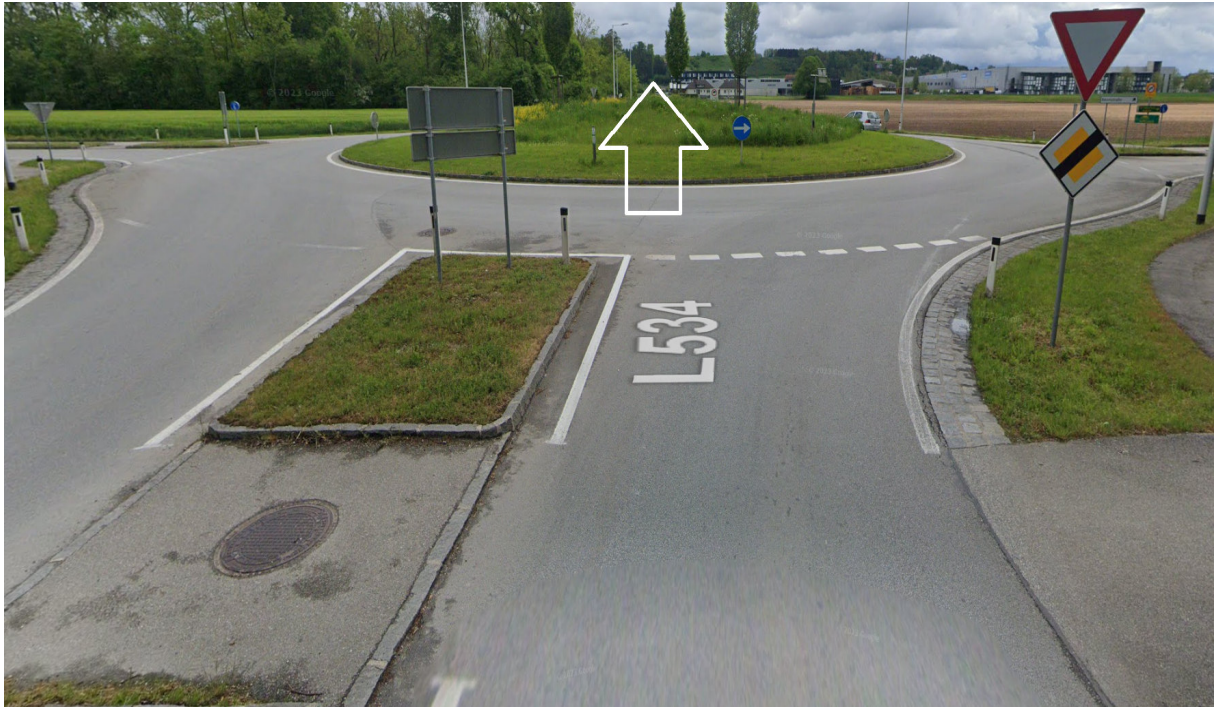

Anfahrtsplan Studio Weißkirchen

Barbarossastraße 9

4616 Weißkirchen

Österreich

<https://maps.app.goo.gl/vLhkncEkGxNzoY6C6>

48°09'52"N 14°06'36"E

**Von der Autobahn A25 kommend Ausfahrt
Weißkirchen und dann weiter Richtung Weißkirchen
und beim ersten Kreisverkehr die zweite Ausfahrt
nehmen**

Beim zweiten Kreisverkehr die erste Ausfahrt nehmen Richtung Thalheim.

Nach rund 1,5km rechts abbiegen Richtung Bergern – Mitte / Gewerbepark Bergern Mitte

Von der B138 kommend die Abbiegung Richtung Schleißheim nehmen

(von Wels)

(von Sattledt)

Anschließend rund 5,5km dem Straßenverlauf folgen und links Richtung Bergern - Mitte / Gewerbepark Bergern Mitte abbiegen

Der Straße folgen bis zum Gewerbepark Bergern Mitte und um am Gebäude vorbeifahren

An der Kreuzung nach dem Gebäude links in den Hof einbiegen

In den Hof einfahren, einen Parkplatz wählen und ab durch die Studio-Türe 😊